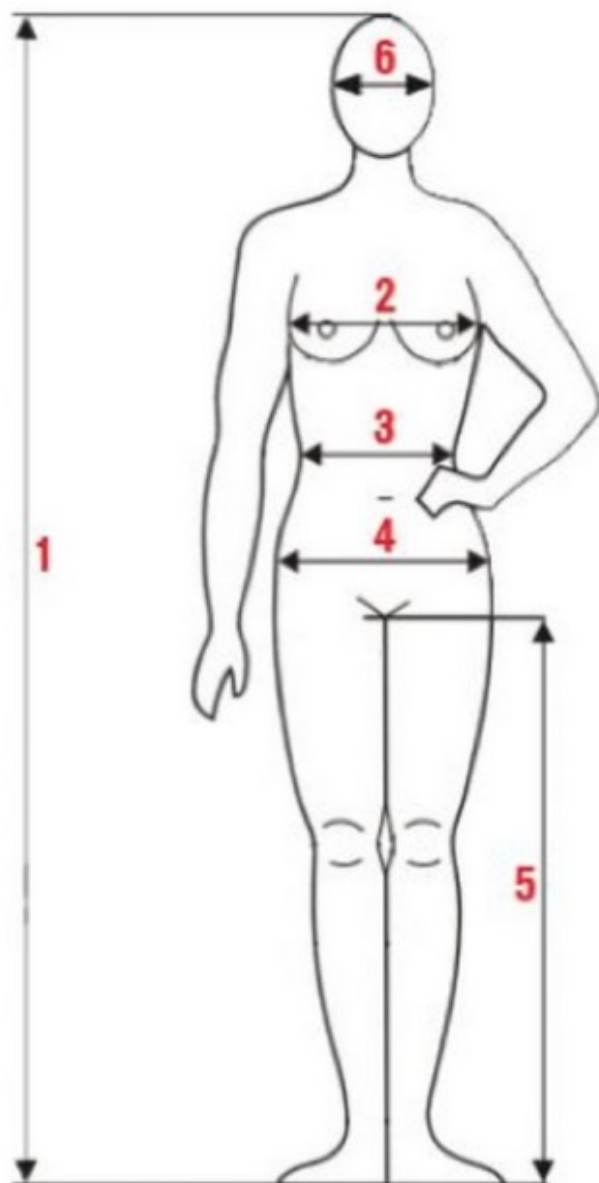

## MAATSPECIFICATIES

Maat nemen (in cm) met een meetband

1. Lichaamslengte
2. Borstomvang
3. Taille
4. Heup
5. Binnenbeenlengte tot aan de bovenzijde van de enkel
6. Hoofdomvang
7. Handpalmomvang wordt gemeten om de handpalm zonder de duim
8. Buitenbeenlengte is van de bovenzijde van de enkel tot je middel

## Motorkleding

Herenjacks			Damesjacks			Jacks Unisex				
Maat	2. Borstomvang	3. Taille	Maat	2. Borstomvang	3. Taille	Maat	2. Borstomvang	Dames	Heren	6. Lengte
46	91 - 94	77 - 83	34	79 - 82	63 - 66	XXS	76 - 82	32 / 34		145 - 155
48	95 - 98	84 - 87	36	83 - 86	67 - 70	XS	82 - 88	36 / 38		145 - 155
50	99 - 102	88 - 91	38	87 - 90	71 - 74	S	88 - 94	38 / 40	- / 46	155 - 170
52	103 - 106	92 - 96	40	91 - 94	75 - 78	M	94 - 100	40 / 44	46 / 48	160 - 175
54	107 - 110	97 - 102	42	95 - 98	79 - 82	L	100 - 106	44 / 46	50 / 52	170 - 185
56	111 - 114	103 - 107	44	99 - 102	83 - 86	XL	106 - 112	46 / 48	54 / 56	175 - 190
58	115 - 118	108 - 111	46	103 - 106	87 - 90	XXL	112 - 118	50 / --	58 / 60	175 - 190
60	119 - 122	112 - 117	48	107 - 110	91 - 94	3XL	118 - 124		60 / 62	175 - 200
62	123 - 126	118 - 122				4XL	124 - 130		62 / 64	175 - 200
64	127 - 130	123 - 126				5XL	130 - 136		64 / --	

Herenbroeken					Broeken Unisex				
Maat	3. Taille	4. Heup	8. Buitenbeen	5. Binnenbeen	Maat	3. Taille	4. Heup	8. Buitenbeen	5. Binnenbeen
46	77 - 83	95 - 99	101,5	78	XXS	- 70	- 89	- 95	- 71
48	84 - 87	99 - 101	103	79	XS	69 - 73	90 - 95	96,5 - 98	72 - 73
50	88 - 91	101 - 104	104,5	80	S	74 - 79	96 - 99	99,5 - 101,5	74 - 76
52	92 - 96	104 - 107	106	81	M	79 - 87	99 - 101	101,5 - 103	76 - 79
54	97 - 102	107 - 110	107,5	82	L	88 - 96	101 - 107	104,5 - 106	80 - 81
56	103 - 107	112 - 115	109	83	XL	97 - 105	107 - 115	107,5 - 109	82 - 83
58	108 - 111	115 - 118	110,5	84	XXL	106 - 111	115 - 122	110,5 - 112	84 - 85
60	112 - 117	118 - 122	112	85	3XL	112 - 117	123 - 128	113,5 - 115	85 - 86
62	118 - 122	122 - 128	113,5	86	4XL	118 - 122	129 - 134	116,5 - 118	86 - 87